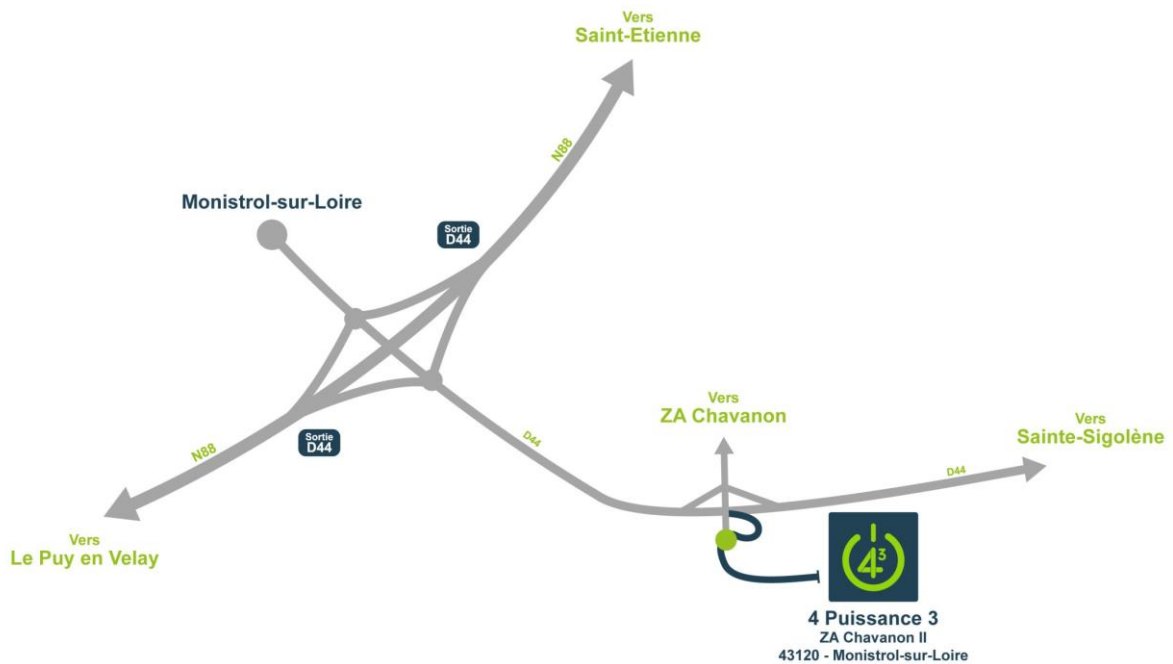

VENIR AU COWORK 4puissance3, à Monistrol-sur-Loire

Depuis la RN88

Sortie Monistrol – Ste-Sigolène. Suivre la D44, direction Ste-Sigolène.

A environ 1,5 km, sortie à droite après le pont, sur la ZA Chavanon, même direction que la déchetterie.

Au petit rond-point, prendre la 4^{ème} sortie : entrez dans la ZA signalée par un grand panneau blanc citant toutes les entreprises.

Le cowork est au bout de la ligne droite, sur la gauche : c'est le bâtiment en bois, en forme de U. Parking visiteurs juste là...

Depuis Ste-Sigolène

La ZA Chavanon est la première zone d'activités en entrant sur la commune de Monistrol.

Prendre la sortie à droite direction déchetterie. Au stop, prendre à gauche et passer sur le pont.

Au petit rond-point, prendre la 3^{ème} sortie : entrez dans la ZA signalée par un grand panneau blanc citant toutes les entreprises.

Le cowork est au bout de la ligne droite, sur la gauche : c'est le bâtiment en bois, en forme de U.
Parking visiteurs juste là...